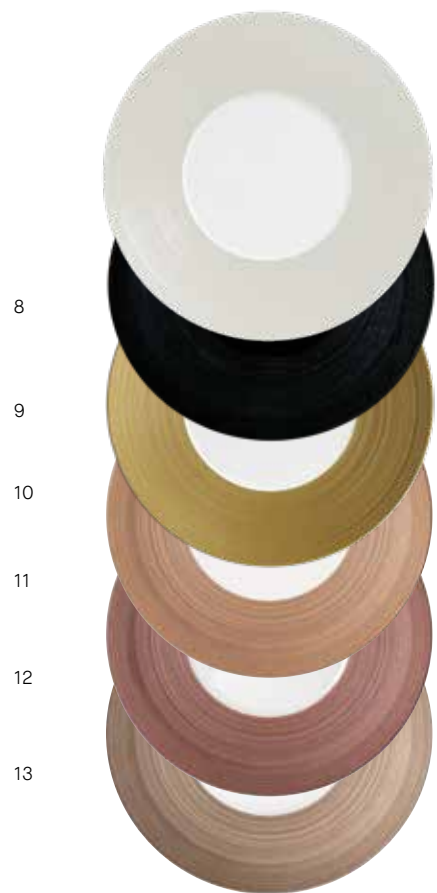

Existe en · Exists in :

1	Noir bakélite · Bakelite black	BS0167
2	Sépie · Sepia	BS0051
3	Bleu Roi n°1 · Blue Roy n°1	BS0093
4	Bleu orage · Storm blue	BS0011
5	Gris · Grey	BS0029
6	Vert kaki · Khaki green	BS0063
7	Lichen · Lichen	BS0036
8	Vanille · Vanilla	BS0061
9	Vinyl · Vinyl	BS0069
10	Cuivré · Copper	BS0020
11	Rose métallique · Metallic pink	BS0048
12	Violet métallique · Metallic purple	BS0070
13	Gris métallique · Metallic grey	BS0030